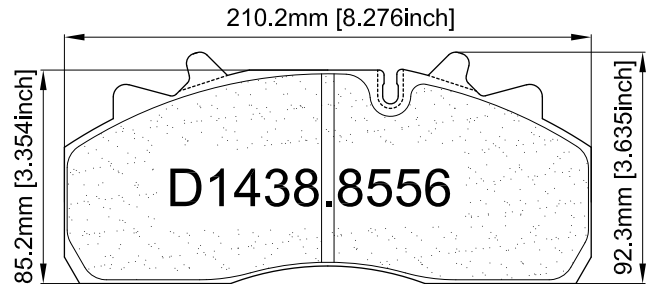

# LUNAR<sup>®</sup> HP BRAKE PADS

AD1438LHP

FMSI<sup>®</sup># D1438.8556

OE PAD# 12999737VT

WVA# 29126, 29159

MAKE	APPLICATION	CALIPER
Wabco	Trailer	Pan 19