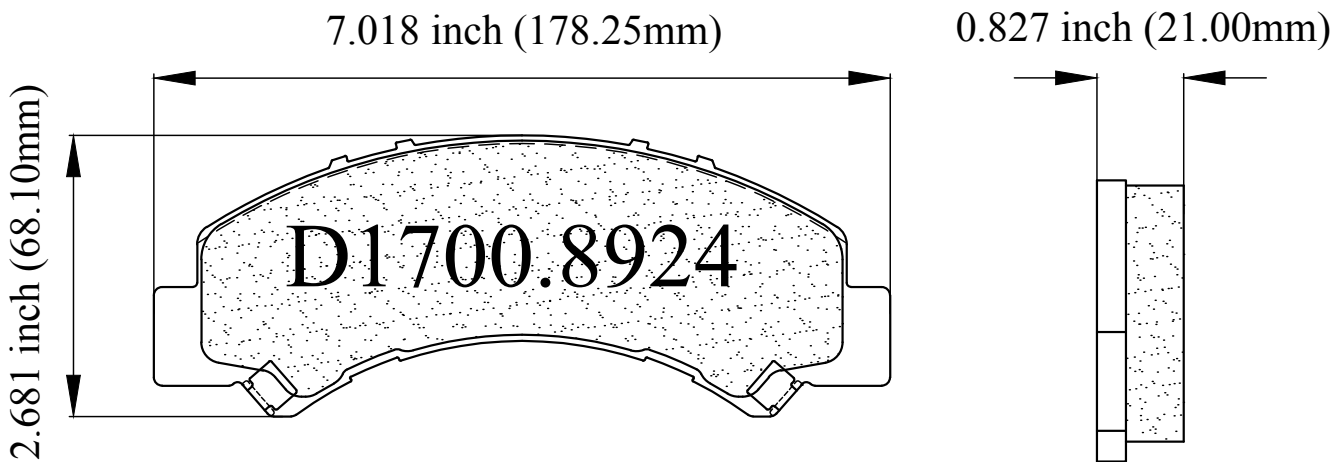

LUNAR[®] HD BRAKE PADS

HD I700.8924

FMSI[®]# D I700.8924

MAKE

ISUZU

MODEL

ELF 200(Latin America)

YEAR