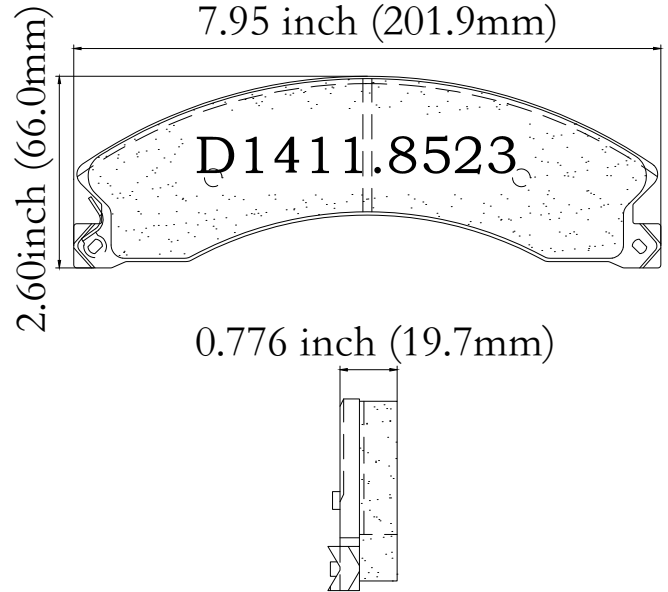

LUNAR[®] HD BRAKE PADS

HD 1411.8523

FMSI[®]# D1411.8523

MAKE	MODEL	YEAR
Chevy	Express DRW	2017-09
	Express 3500	2020-09
	Express 4500	2017-09
	Silverado 2500 HD	2019-11
	Silverado 3500 HD	2019-11
	Suburban 3500 HD	2018-16
	GMC Savanna 3500	2018-09
	GMC Savanna 4500	2019-09