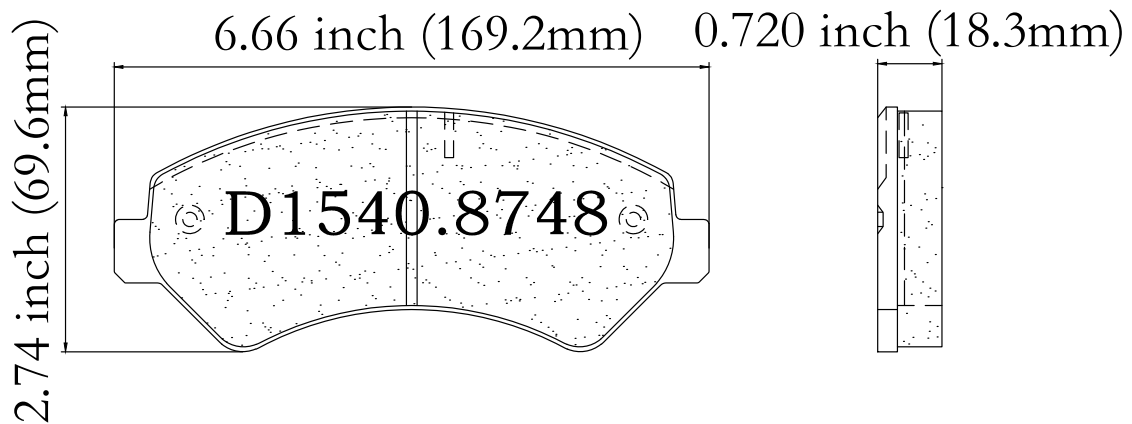

# LUNAR<sup>®</sup> HD BRAKE PADS

HD 1540.8972

FMSI<sup>®</sup># D 1540.8972

MAKE	MODEL	YEAR
Peugeot	Manager	2019-14
Dodge	Ram Pro Master 1500	2019-14
	Ram Pro Master 2500	2019-14
	Ram Pro Master 3500	2019-14