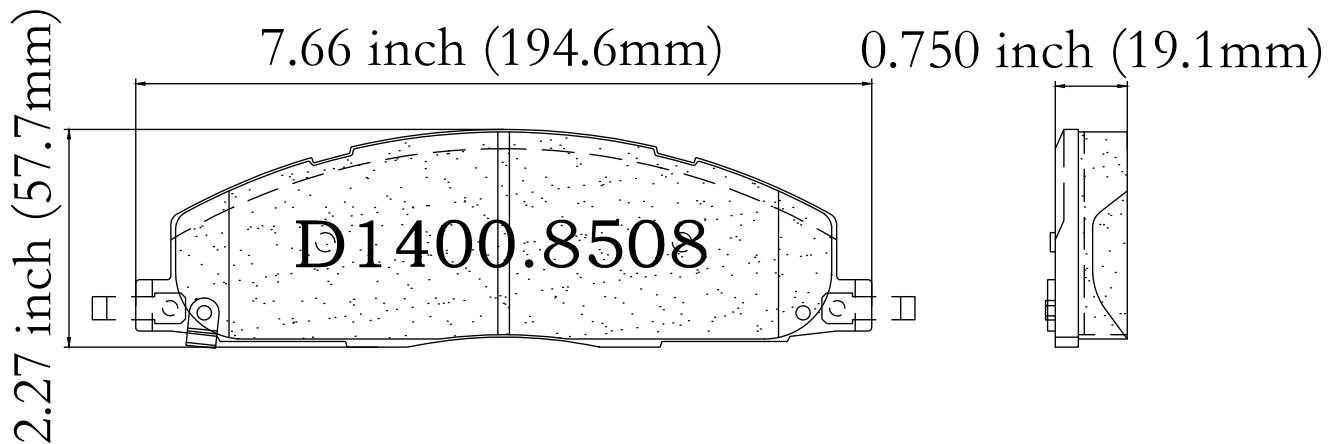

LUNAR[®] HD BRAKE PADS

HD I400.8508

FMSI[®]# D1400.8508

MAKE	MODEL	YEAR
Dodge	Ram 1500	2012
	Ram 2500	2018-09
	Ram 3500	2018-09