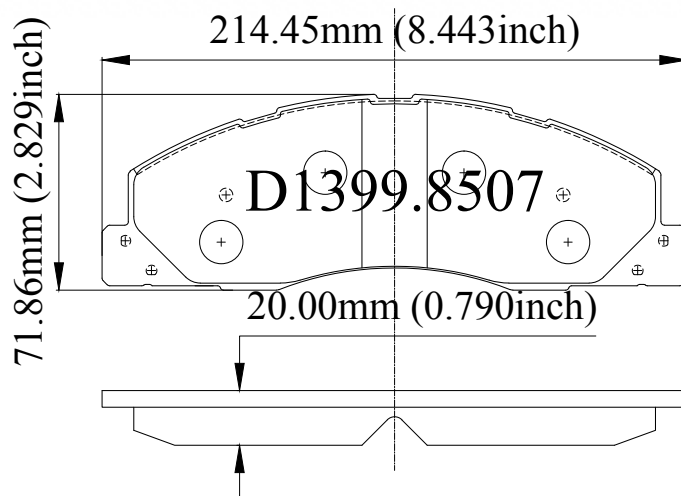

LUNAR[®] HD BRAKE PADS

HD 1399.8507

FMSI[®]# D1399.8507

MAKE	MODEL	YEAR
Dodge	Ram 1500	2012
	Ram 2500	2018-09
	Ram 3500	2018-09