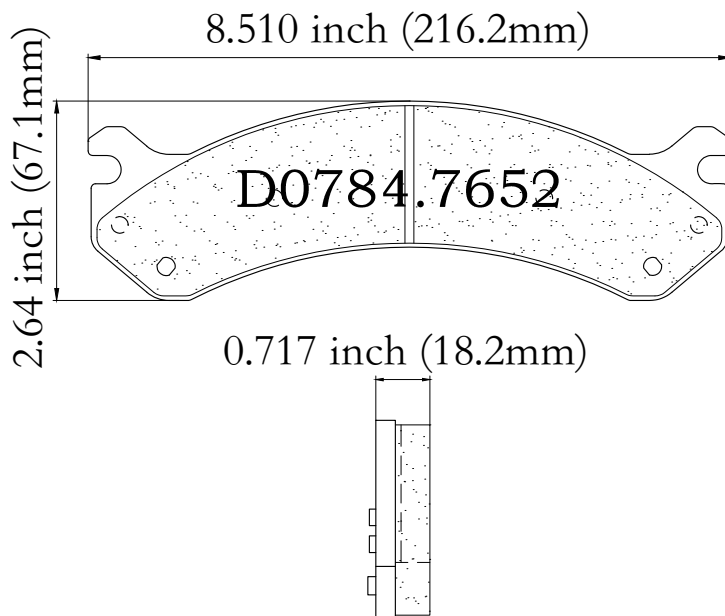

LUNAR[®] HD BRAKE PADS

HD0784.7652

FMSI[®] # D0784.7652

MAKE	MODEL	YEAR
GM Truck	2500 HD	2010-2007
	3500 HD	2010-2007
Chevrolet Truck	2500 Van	2017-2007
DRW	4500	2017-2009